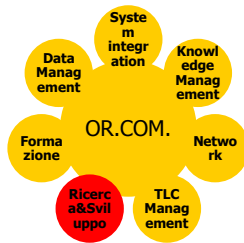

LA NOSTRA AZIENDA

- La **OR.COM. SRL** nasce nel 1989 e si propone nel mercato come partner tecnologico per la consulenza e la fornitura di apparecchiature informatiche e/o Software.
- Nel tempo acquisisce competenze in aree a maggiore valore tecnologico, quali le reti in fibra ottica, i sistemi **Open Source**, i sistemi **Wireless**, la gestione sistemistica e tecnologica, la sicurezza delle infrastrutture ICT (**Information & Communication Technology**).
- Negli ultimi anni il *focus* è stato spostato sempre di più sulle attività di fornitura di servizi e competenze secondo un modello di **System Integration**.

ATTIVITA'

La **OR.COM. SRL** oggi è attiva in molti campi:

- nelle tecnologie;
- nelle reti e nella telematica;
- nei sistemi Open Source.

I mercati di riferimento sono:

- la Pubblica Amministrazione;
- le PMI
- la Sanità,
- I Trasporti.

La **solidità** dei processi produttivi, la **partnership** con aziende leader nel campo dell'IT, gli **stimoli** promossi dall'area di ricerca e sviluppo sono i fattori chiave che rendono l'azienda un punto di riferimento per l'offerta di soluzioni evolute ed innovative e rappresenta un partner forte e qualificato per ogni aspetto del

- **Network problem solving and solution.**

COMPETENZE PRINCIPALI

ATTIVITA'

Ricerca e Sviluppo

Affrontare nuove sfide, aggiornamento continuo e ricerca di soluzioni originali e tecnologicamente innovative sono attività insite in OR.COM.