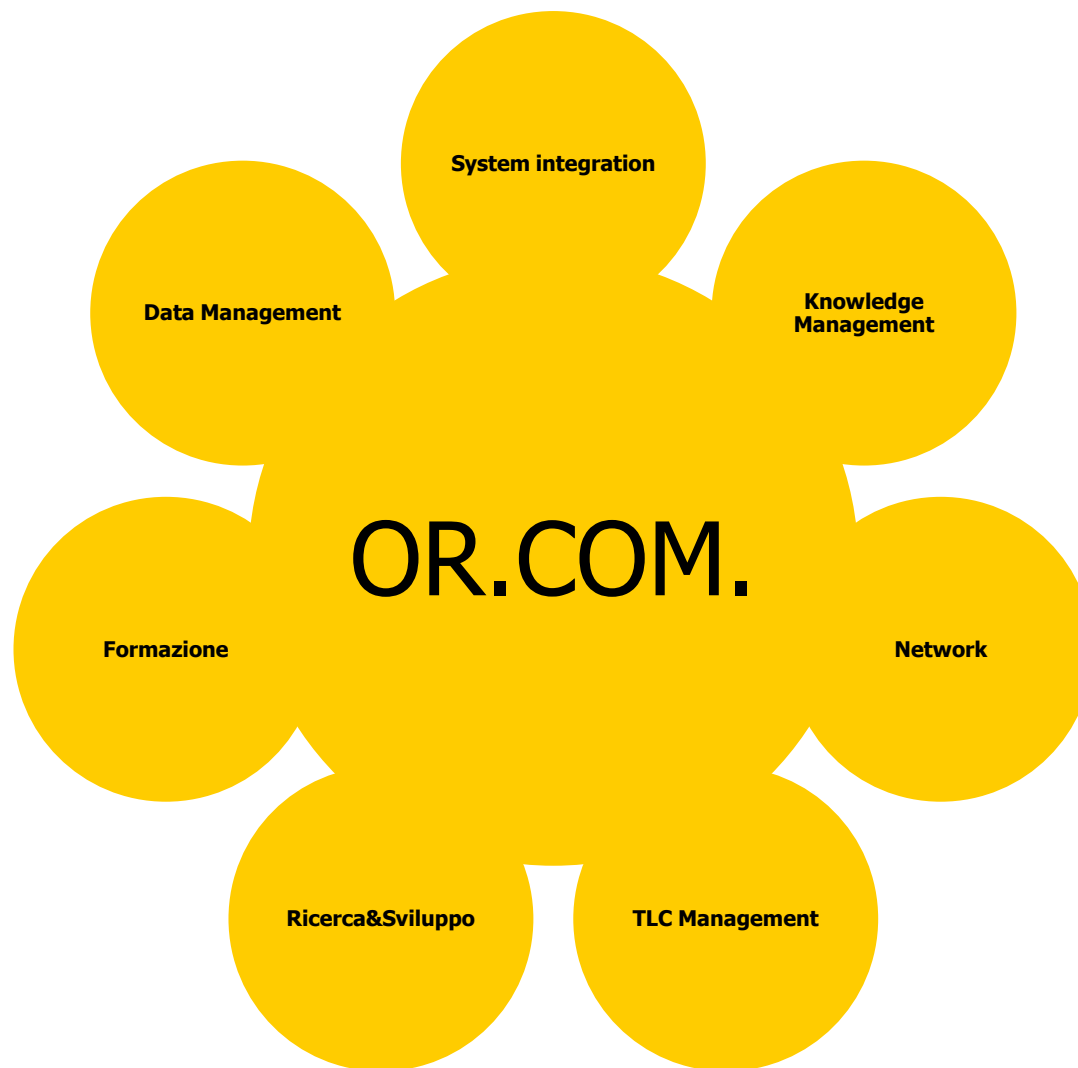

COMPETENZE PRINCIPALI